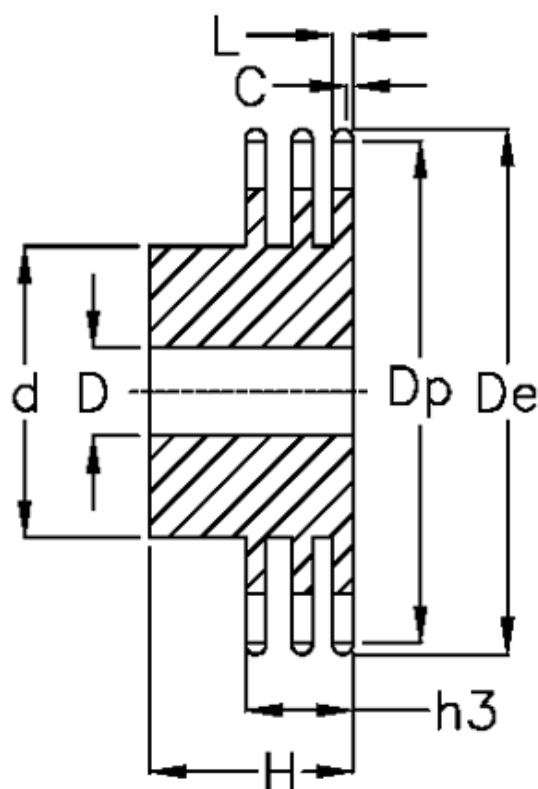

Varenummer: 616013008022  
Beskrivelse: Navhjul 16 B-3 Z=22 triplex  
forboret

## Mål

Antal tænder	= 22
C	= 2.5
d	= *130
D	= 30±0,5
De	= 189.3
Dp	= 178.48
For kædebetegnelse	= 16 B-3
For kæde størrelse	= 1" x 17,02 mm

H	= 100
h3	= 79.6
L	= 15.8